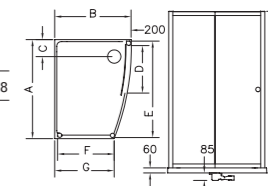

Model No.	Size (mm)	Excl. VAT	Incl. VAT
NOC1200	1165 - 1185	£1290.00	£1515.75

Matki Glass Guard easy clean protection to special order @ £145 excl. VAT

Configuration options

Dimensions (mm)

Model	A	B	C	D	E	F	G
NOC1200	1180	910	200	465	1165-1185	670-690	708